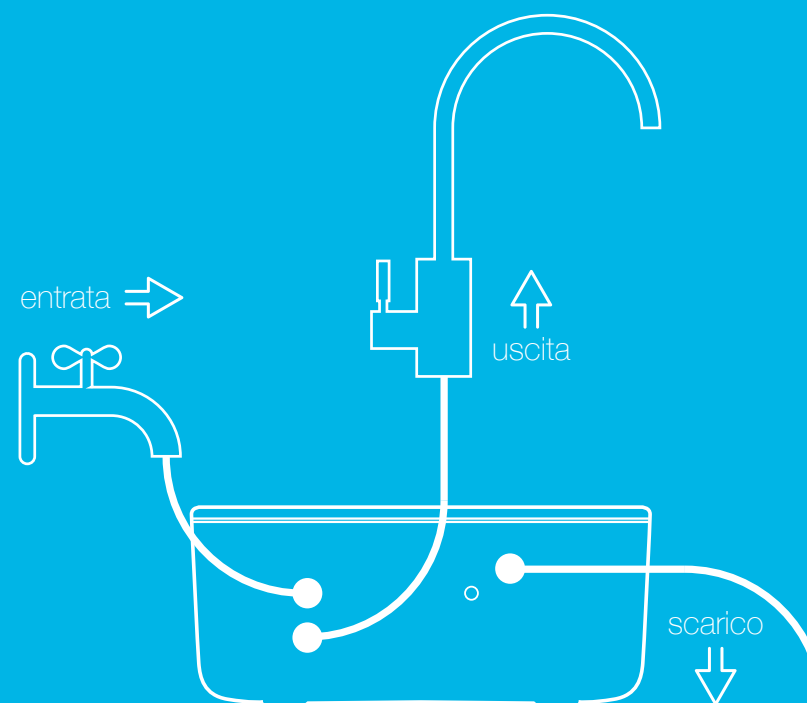

Prefiltro

Cartuccia ad attacco rapido, con sistema di chiusura acqua alla sostituzione, con filtrazione carbon block.

Carbon block argentizzato, 0,5 µm nominale.

Postfiltro

Cartuccia ad attacco rapido, con sistema di chiusura acqua alla sostituzione, con filtrazione carbon block argentizzato e ultrafiltrazione 0,1 µm nominale.

R&C Lab s.r.l. | Altavilla Vicentina

prelievi eseguiti presso lo stabilimento di via delle Pezze 35 35013 Cittadella PD

dimensioni

installazione

posizionamento

credits

scilm spa
pianca spa

photo