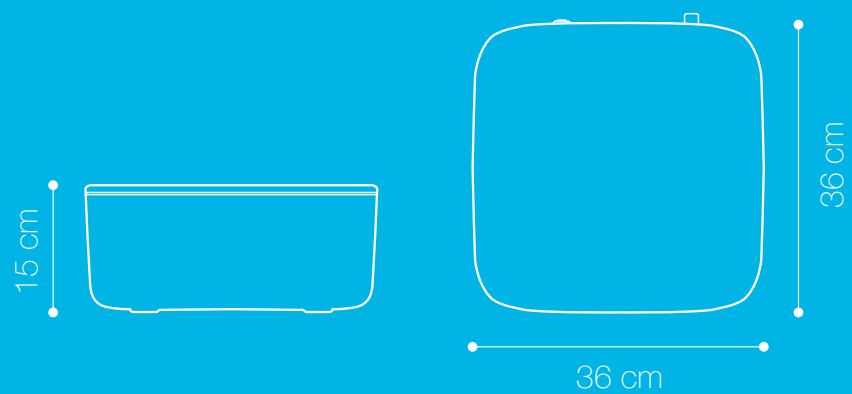

R&C Lab s.r.l. | Altavilla Vicentina

prelievi eseguiti presso lo stabilimento di via delle Pezze 35 35013 Cittadella PD

dimensioni

installazione

posizionamento

credits

scilm spa
pianca spa

photo