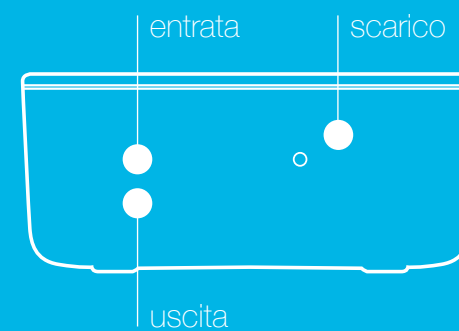

R&C Lab s.r.l. | Altavilla Vicentina

prelievi eseguiti presso lo stabilimento di via delle Pezze 35 35013 Cittadella PD

dimensioni

installazione

posizionamento

credits

scilm spa
pianca spa

photo